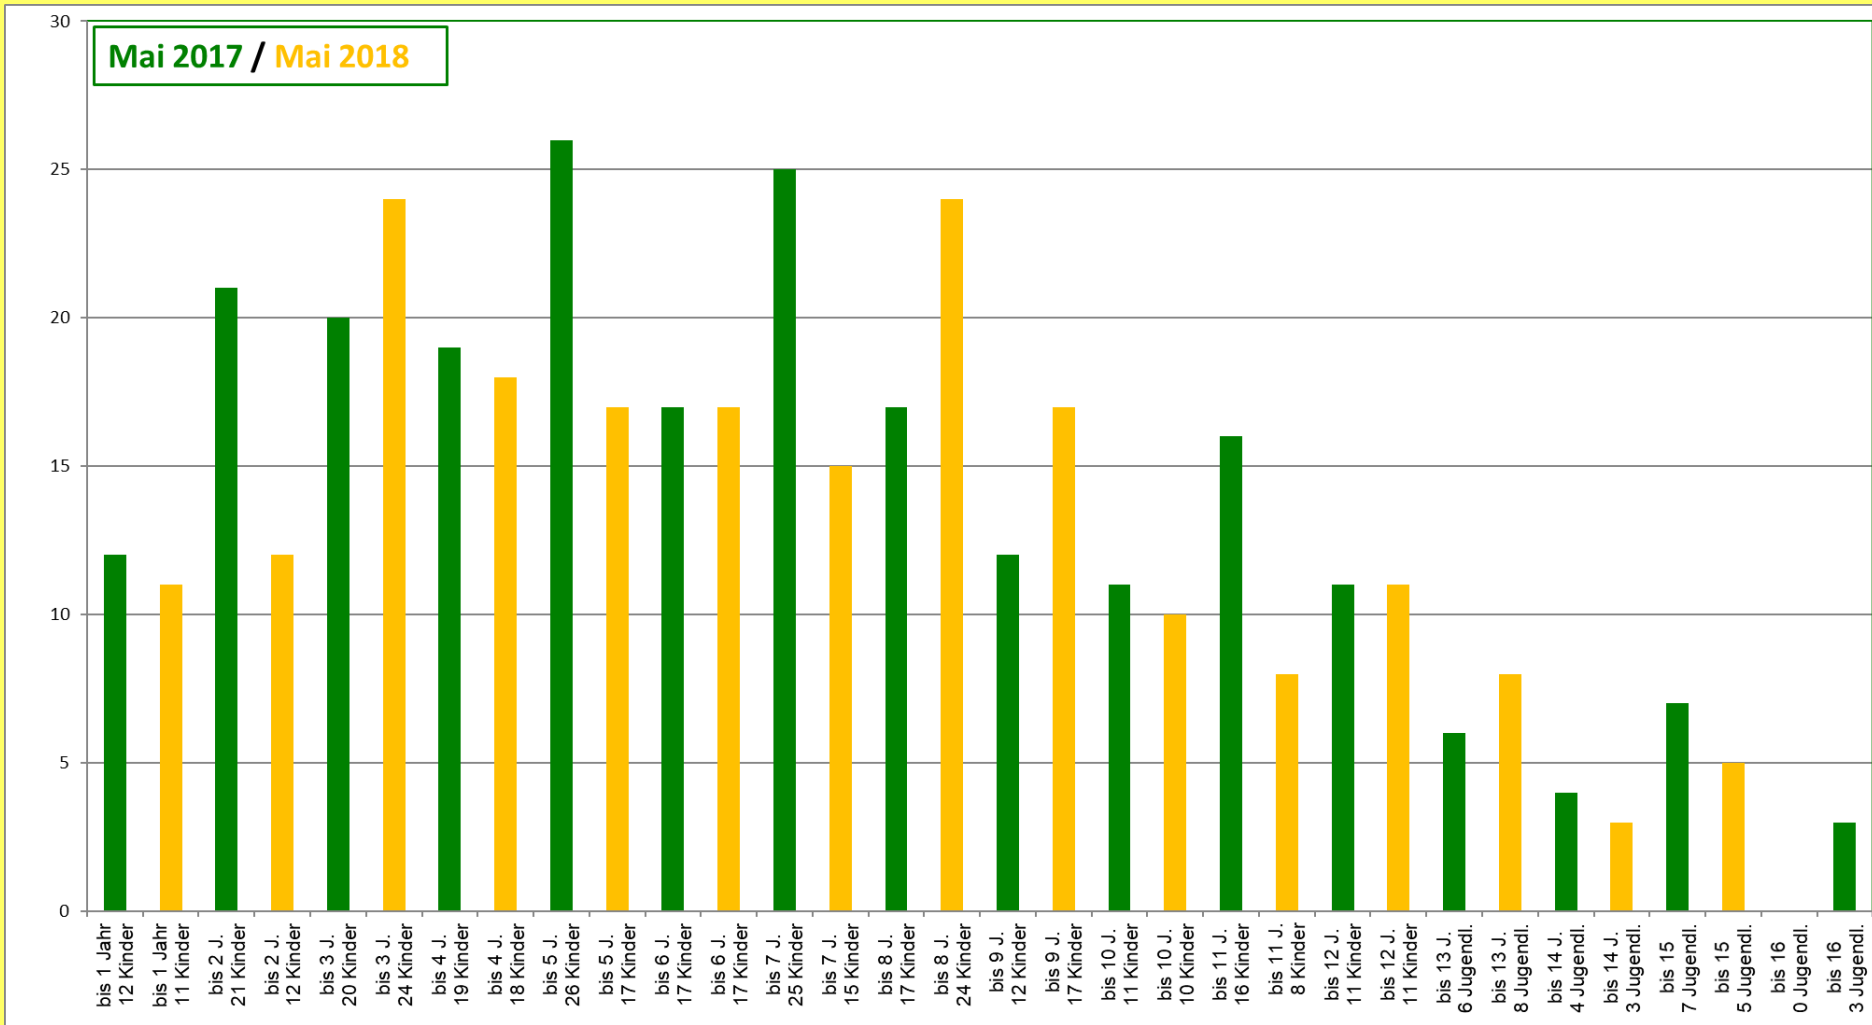

Anzahl Kinder / Jugendliche (ohne Randstundenkinder)

Aktive Vertragspartner (ohne Randstundenkinder)

Kita-Besuch in Prozenten (ohne Randstundenkinder)

Alter Kinder / Jugendliche (ohne Randstundenkinder)

Anteil Mädchen / Jungen

(aktuelle Kinder inkl. reservierte Plätze)

Anzahl Kinder / Jugendliche pro Wohngemeinde

	Kinder 0 - 4 Jahre (Vorschulkinder)	Kinder 4 - 12 Jahre (Kindergarten bis 6. Klasse)	Jugendliche 12 - 16 Jahre (Oberstufe)	Total Kinder / Jugendliche
Muri	39	102	16	157
Buttwil	5	6		11
Boswil	3	5		8
Aristau	4	1	1	6
Merenschwand	1	1	1	3
Alikon	2			2
Besenbüren		1	1	2
Mühlau	2			2
Sarmenstorf	2			2
Schongau	1	1		2
Sins	1	1		2
Beinwil (Freiamt)		1		1
Geltwil	1			1
Meisterschwanden	1			1
Rottenschwil	1			1
Uitikon	1			1
Wohlen	1			1
Total	65	119	19	203

Anzahl Randstundenkinder