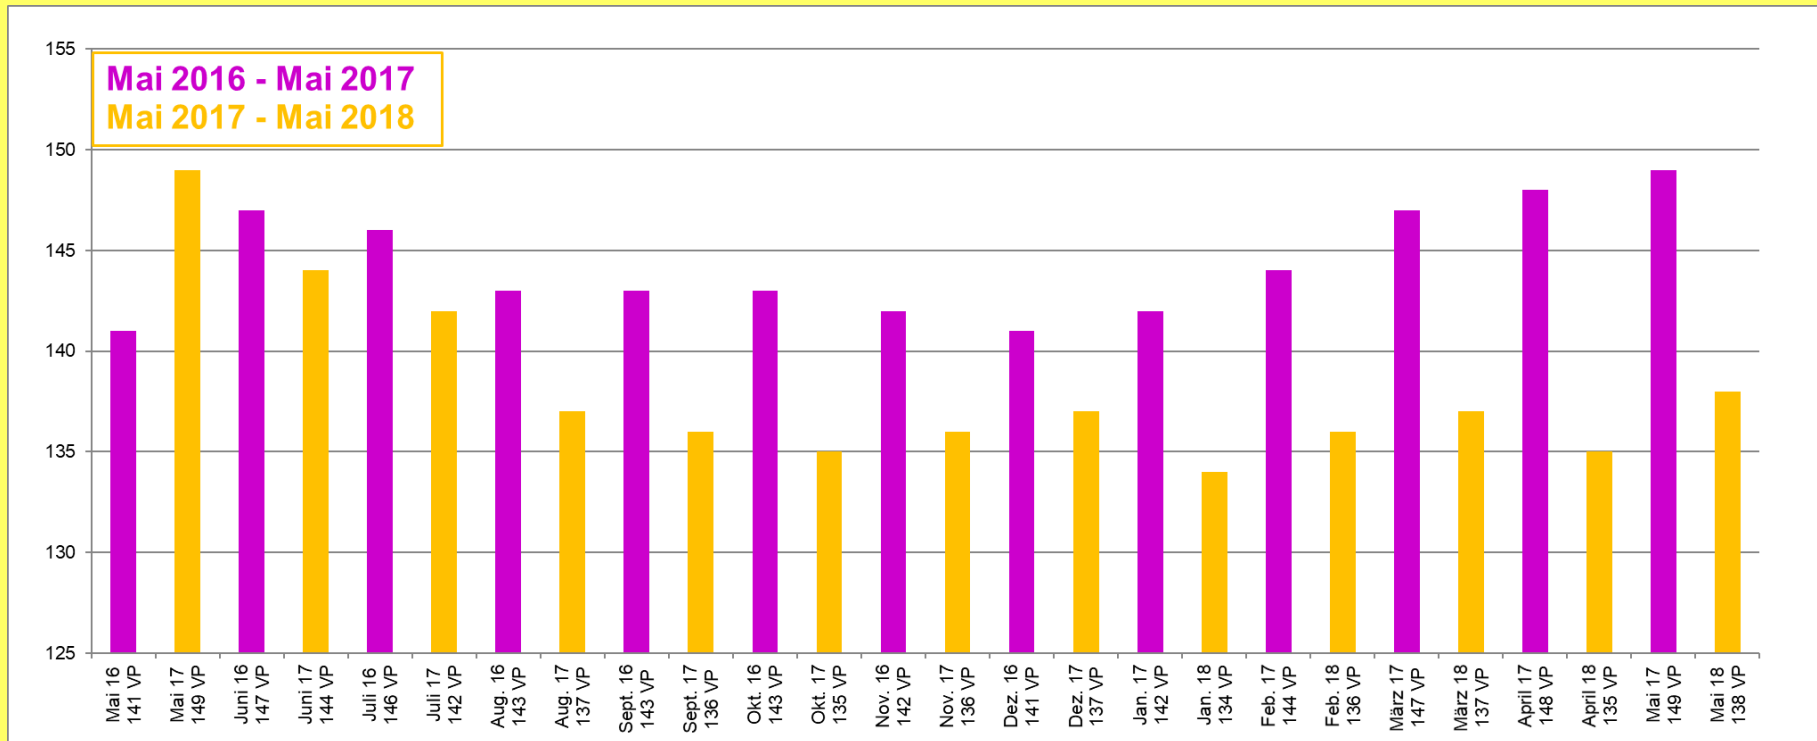

Anzahl Kinder / Jugendliche (ohne Randstundenkinder)

Aktive Vertragspartner (ohne Randstundenkinder)

Kita-Besuch in Prozenten (ohne Randstundenkinder)

Alter Kinder / Jugendliche (ohne Randstundenkinder)

Anteil Mädchen / Jungen

(aktuelle Kinder inkl. reservierte Plätze)

Anzahl Kinder / Jugendliche pro Wohngemeinde

	Kinder 0 - 4 Jahre (Vorschulkinder)	Kinder 4 - 12 Jahre (Kindergarten bis 6. Klasse)	Jugendliche 12 - 16 Jahre (Oberstufe)	Total Kinder / Jugendliche
Muri	39	102	16	157
Buttwil	5	6		11
Boswil	3	5		8
Aristau	4	1	1	6
Merenschwand	1	1	1	3
Alikon	2			2
Besenbüren		1	1	2
Mühlau	2			2
Sarmenstorf	2			2
Schongau	1	1		2
Sins	1	1		2
Beinwil (Freiamt)		1		1
Geltwil	1			1
Meisterschwanden	1			1
Rottenschwil	1			1
Uitikon	1			1
Wohlen	1			1
Total	65	119	19	203