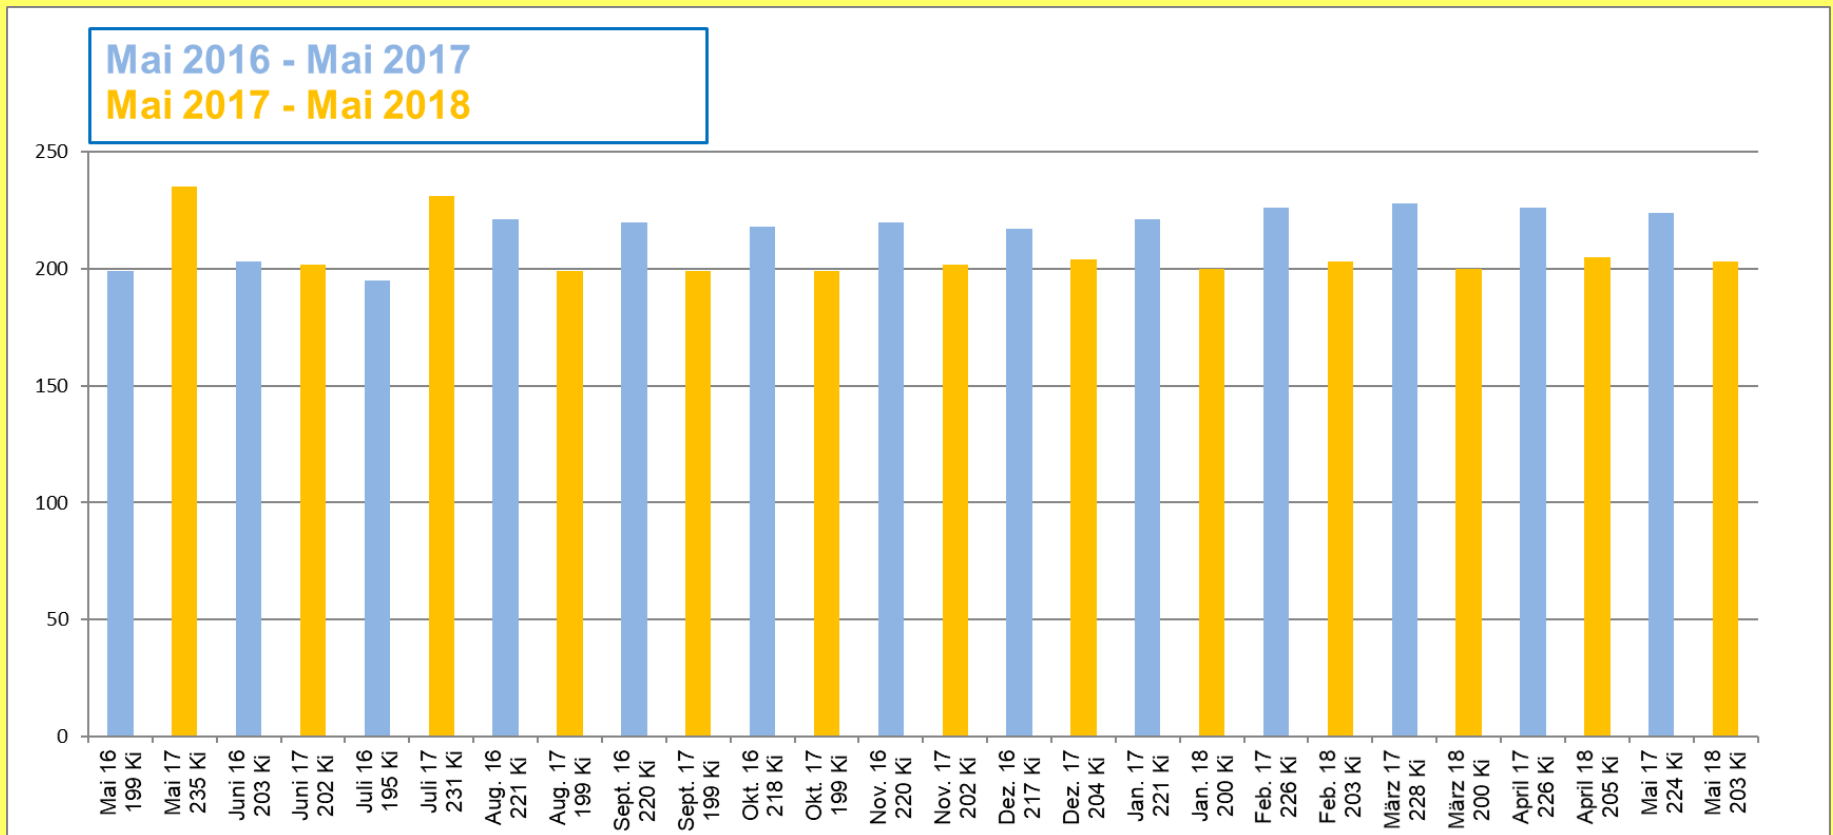

Anzahl Kinder / Jugendliche (ohne Randstundenkinder)

Aktive Vertragspartner (ohne Randstundenkinder)

Kita-Besuch in Prozenten (ohne Randstundenkinder)

Alter Kinder / Jugendliche (ohne Randstundenkinder)

Anteil Mädchen / Jungen

(aktuelle Kinder inkl. reservierte Plätze)

Anzahl Kinder / Jugendliche pro Wohngemeinde

	Kinder 0 - 4 Jahre (Vorschulkinder)	Kinder 4 - 12 Jahre (Kindergarten bis 6. Klasse)	Jugendliche 12 - 16 Jahre (Oberstufe)	Total Kinder / Jugendliche
Muri	39	102	16	157
Buttwil	5	6		11
Boswil	3	5		8
Aristau	4	1	1	6
Merenschwand	1	1	1	3
Alikon	2			2
Besenbüren		1	1	2
Mühlau	2			2
Sarmenstorf	2			2
Schongau	1	1		2
Sins	1	1		2
Beinwil (Freiamt)		1		1
Geltwil	1			1
Meisterschwanden	1			1
Rottenschwil	1			1
Uitikon	1			1
Wohlen	1			1
Total	65	119	19	203