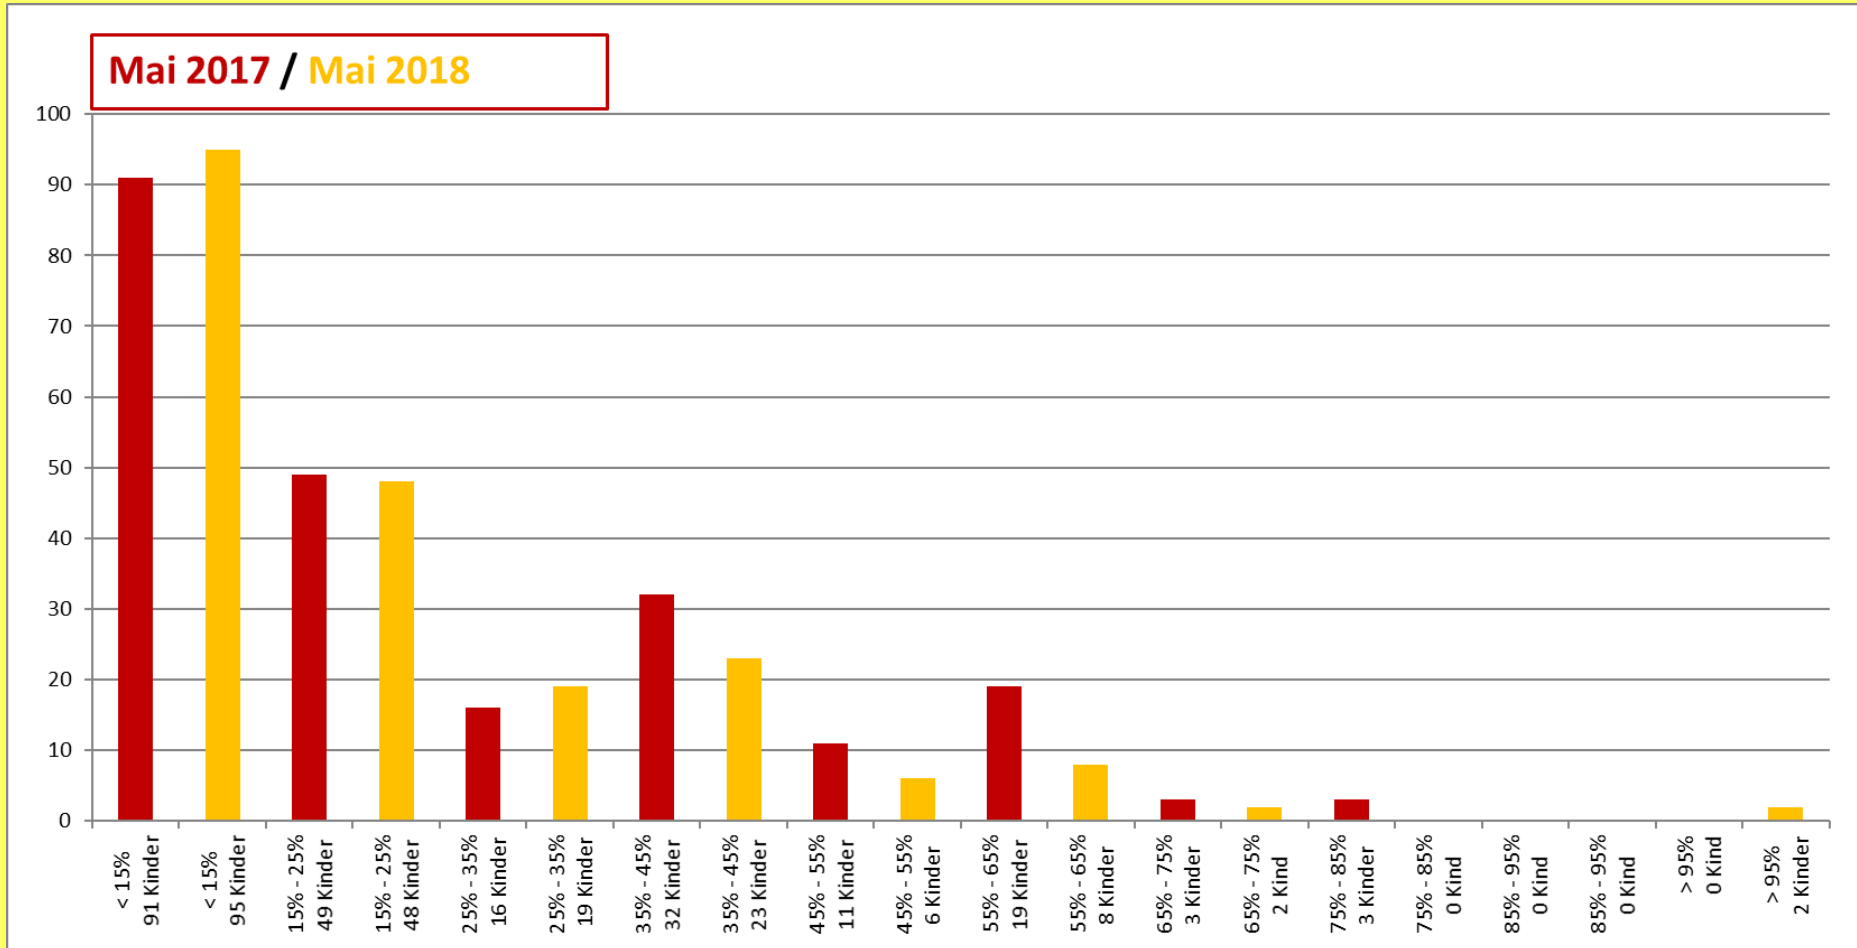

Anzahl Kinder / Jugendliche (ohne Randstundenkinder)

Aktive Vertragspartner (ohne Randstundenkinder)

Kita-Besuch in Prozenten (ohne Randstundenkinder)

Alter Kinder / Jugendliche (ohne Randstundenkinder)

Anteil Mädchen / Jungen

(aktuelle Kinder inkl. reservierte Plätze)

Anzahl Kinder / Jugendliche pro Wohngemeinde

	Kinder 0 - 4 Jahre (Vorschulkinder)	Kinder 4 - 12 Jahre (Kindergarten bis 6. Klasse)	Jugendliche 12 - 16 Jahre (Oberstufe)	Total Kinder / Jugendliche
Muri	39	102	16	157
Buttwil	5	6		11
Boswil	3	5		8
Aristau	4	1	1	6
Merenschwand	1	1	1	3
Alikon	2			2
Besenbüren		1	1	2
Mühlau	2			2
Sarmenstorf	2			2
Schongau	1	1		2
Sins	1	1		2
Beinwil (Freiamt)		1		1
Geltwil	1			1
Meisterschwanden	1			1
Rottenschwil	1			1
Uitikon	1			1
Wohlen	1			1
Total	65	119	19	203