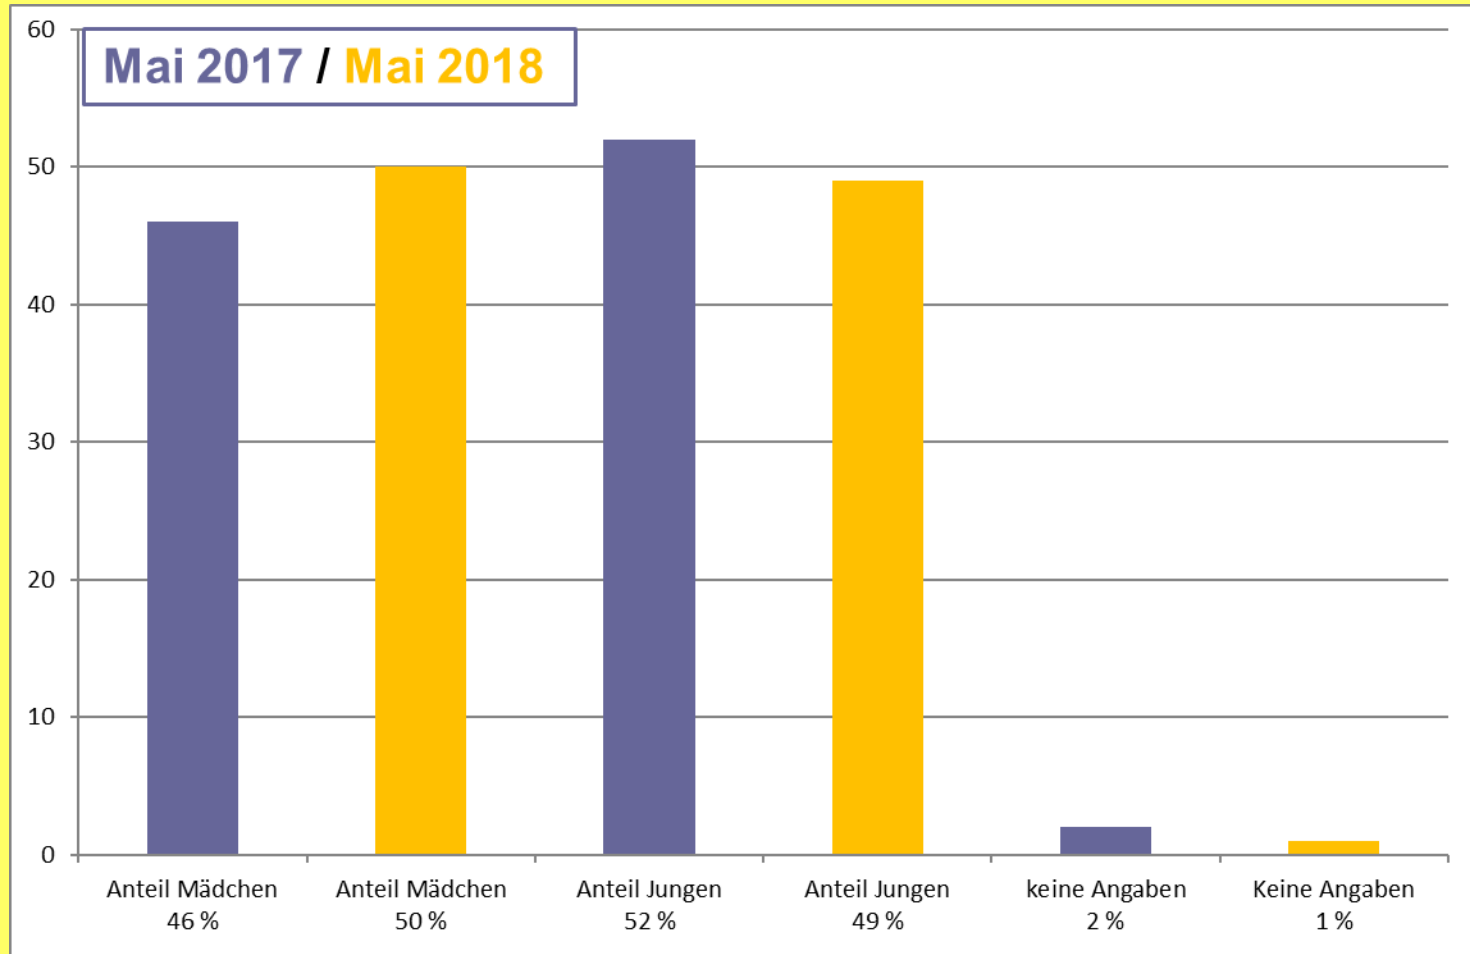

Anzahl Kinder / Jugendliche (ohne Randstundenkinder)

Aktive Vertragspartner (ohne Randstundenkinder)

Kita-Besuch in Prozenten (ohne Randstundenkinder)

Alter Kinder / Jugendliche (ohne Randstundenkinder)

Anteil Mädchen / Jungen

(aktuelle Kinder inkl. reservierte Plätze)

Anzahl Kinder / Jugendliche pro Wohngemeinde

	Kinder 0 - 4 Jahre (Vorschulkinder)	Kinder 4 - 12 Jahre (Kindergarten bis 6. Klasse)	Jugendliche 12 - 16 Jahre (Oberstufe)	Total Kinder / Jugendliche
Muri	39	102	16	157
Buttwil	5	6		11
Boswil	3	5		8
Aristau	4	1	1	6
Merenschwand	1	1	1	3
Alikon	2			2
Besenbüren		1	1	2
Mühlau	2			2
Sarmenstorf	2			2
Schongau	1	1		2
Sins	1	1		2
Beinwil (Freiamt)		1		1
Geltwil	1			1
Meisterschwanden	1			1
Rottenschwil	1			1
Uitikon	1			1
Wohlen	1			1
Total	65	119	19	203